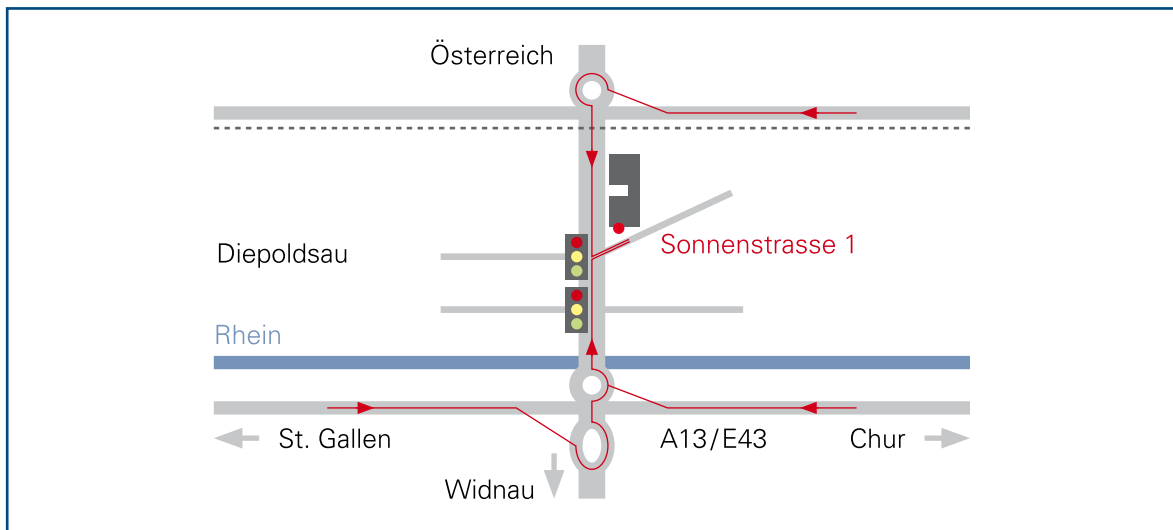

#### Adresse für Navigation

Sonnenstrasse 1, 9444 Diepoldsau

#### Anfahrt aus der Schweiz

- Autobahn Ausfahrt: A13 Diepoldsau/Widnau
- Kreisverkehr: Ausfahrt Richtung Diepoldsau
- Überquerung Rheinbrücke
- Der Strasse ca. 1 km folgen
- Beim zweiten Lichtsignal rechts in die Sonnenstrasse zu Noventa einbiegen
- Die Besucherparkplätze befinden sich beim Haupteingang
- Gerne empfangen wir Sie im 2. Stock

#### Anfahrt aus Deutschland und Österreich

- Autobahn Ausfahrt: A14 Hohenems A/Diepoldsau CH
- Kreisverkehr: Ausfahrt in die Schweizer Strasse Richtung Diepoldsau CH
- Grenzübergang Hohenems A/Diepoldsau CH
- Nach dem Grenzübergang ca. 2 km der Hohenemserstrasse folgen
- Beim ersten Lichtsignal links in die Sonnenstrasse zu Noventa einbiegen
- Die Besucherparkplätze befinden sich beim Haupteingang
- Gerne empfangen wir Sie im 2. Stock